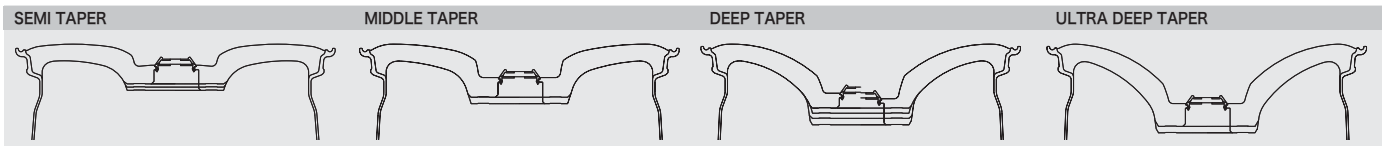

テーパー比較 18inch